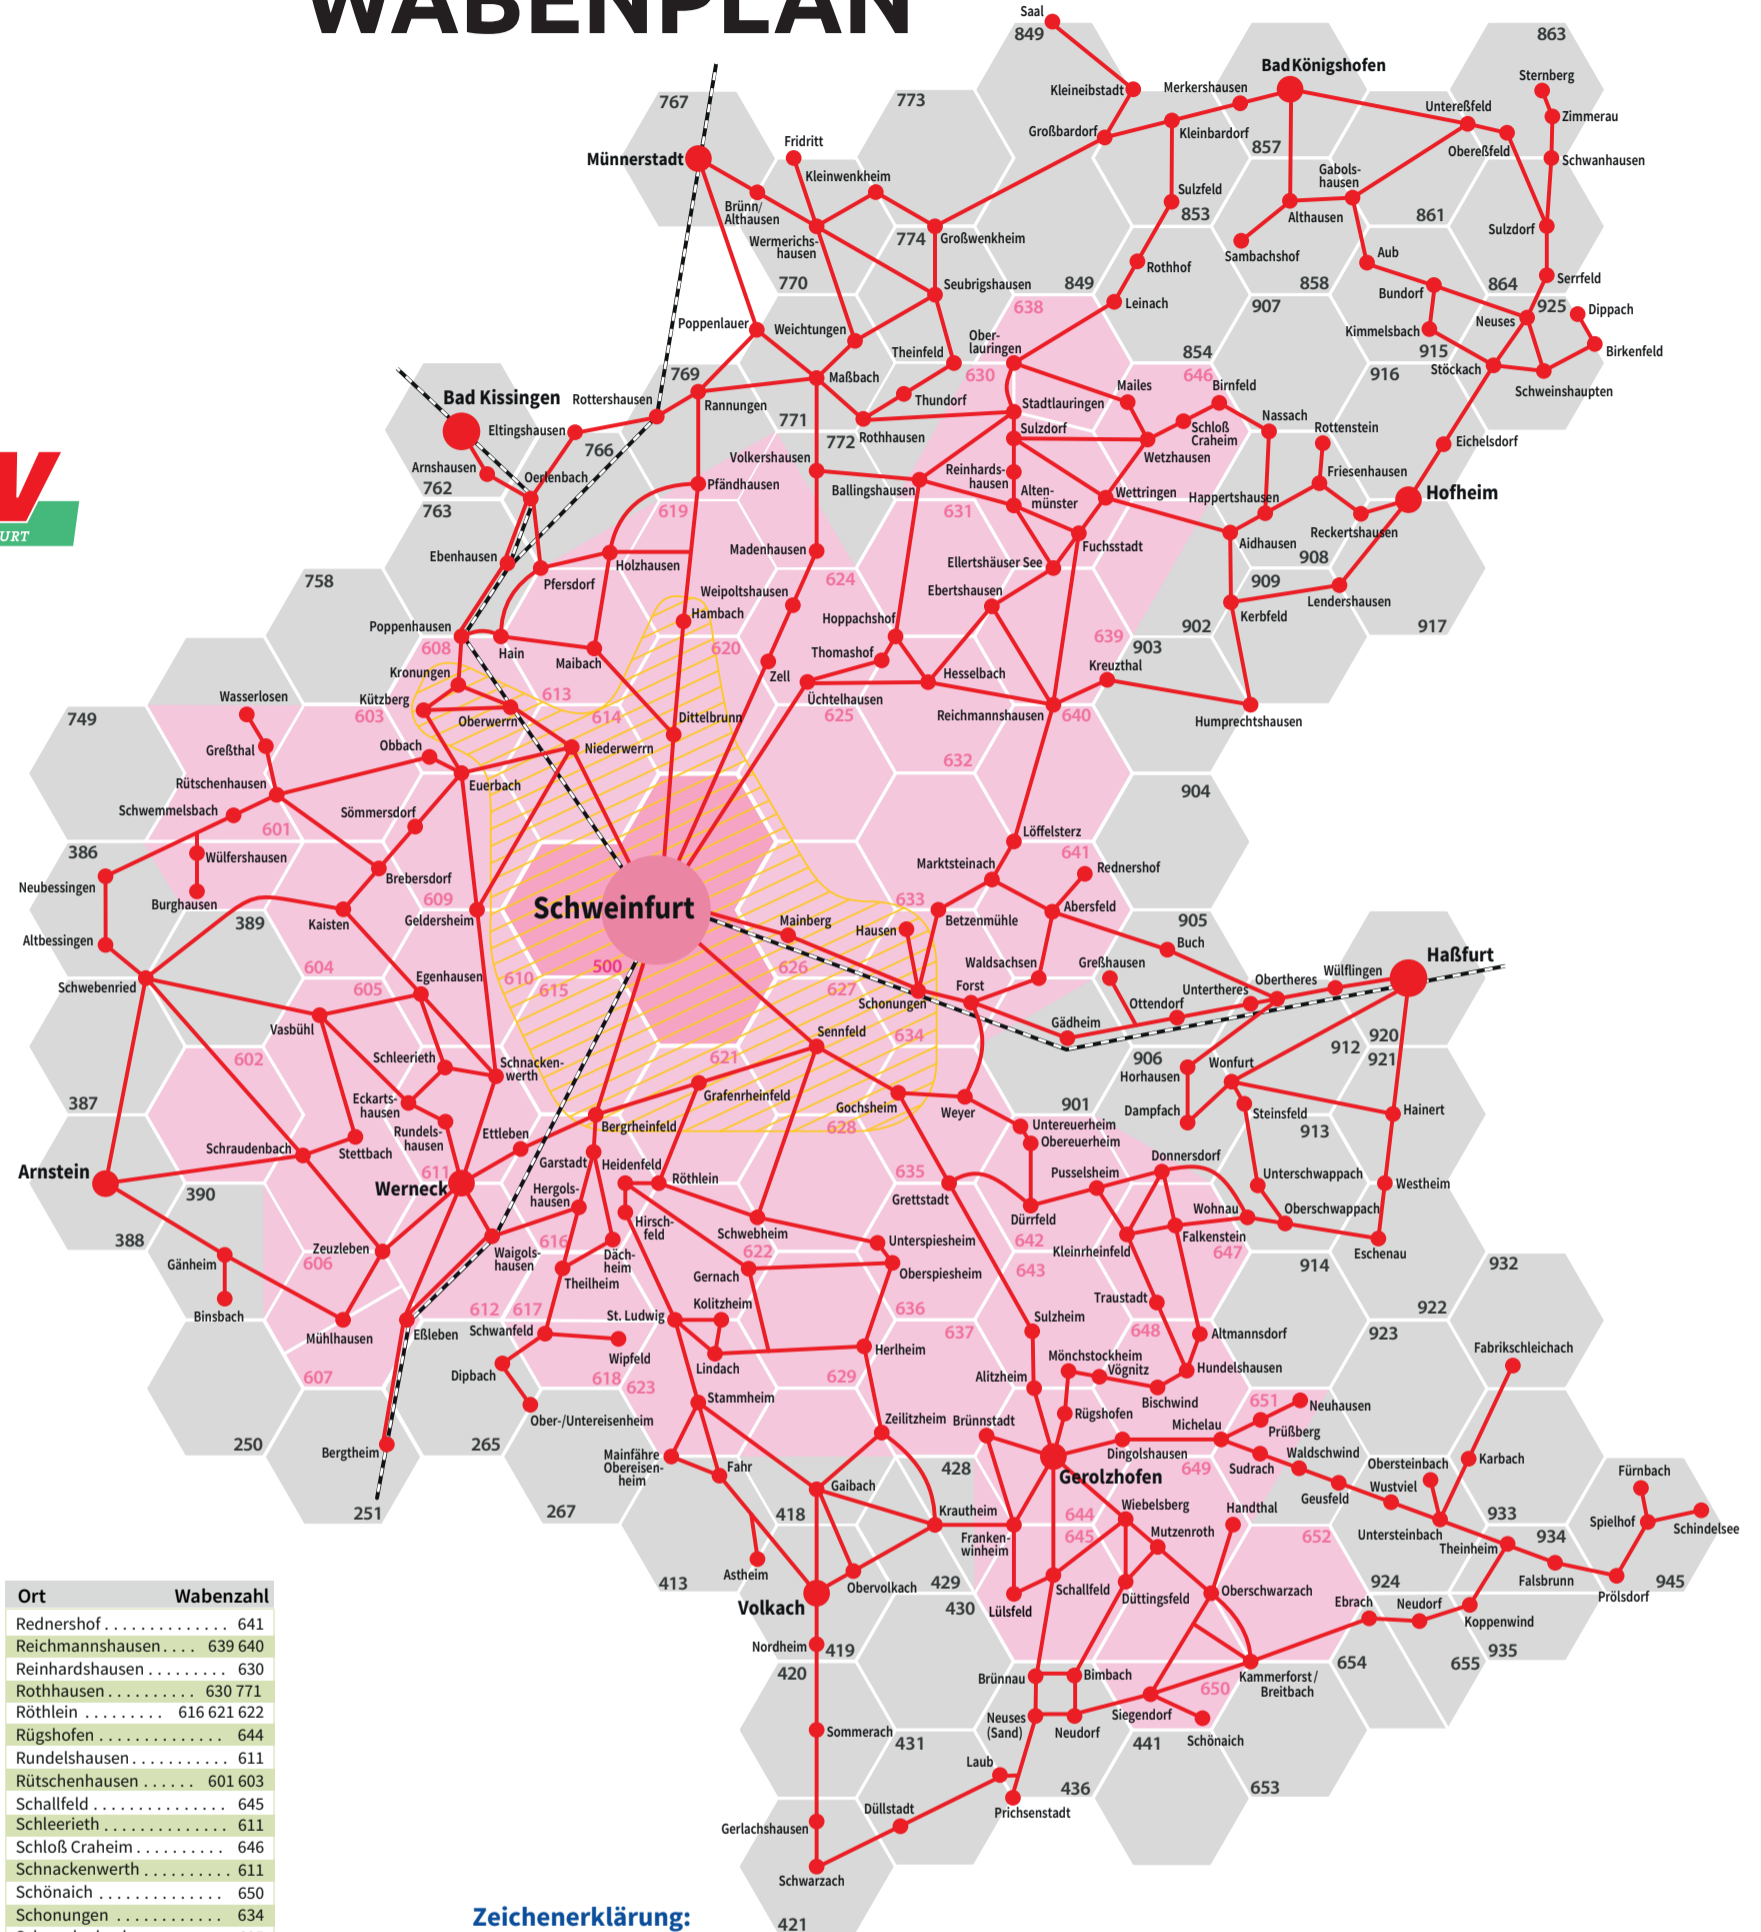

Ort	Wabenzahl
Rednershof	641
Reichmannshausen	639 640
Reinhardshausen	630
Rothshausen	630 771
Röthlein	616 621 622
Rügshofen	644
Rundelshausen	611
Rütschenhausen	601 603
Schallfeld	645
Schleerieth	611
Schloß Craheim	646
Schnackenerwerth	611
Schönaich	650
Schonungen	634
Schraudenschbach	605
Schwanfeld	618
Schwebheim	622 628
Schweinfurt	500
Schwemmlsbach	601
Sennfeld	627
Siegendorf	650
Sömmersdorf	609
St. Ludwig	622 623
Stadtlauringen	630 638
Stammheim	623
Stettbach	605
Sudrach	651
Sulzdorf (Stadtlauringen)	630
Sulzheim	643
Theilheim (Waigolshausen)	617
Thomashof	624 632
Traustadt	647
Üchtelshausen	624
Untereuerheim	642
Unterspiesheim	636
Vasbühl	605
Vögnitz	643 648
Waigolshausen	612
Waldsachsen	641 901
Wasserlosen	601
Weipoltshausen	624
Werneck	611 612
Wettringen	630
Wetzhausen	646
Weyer	635
Wiebelsberg	649
Wipfeld	618
Wülfershausen (Wasserlosen)	386
Zeilitzheim	418 637
Zell (Üchtelshausen)	624
Zeuzleben	605 606 612