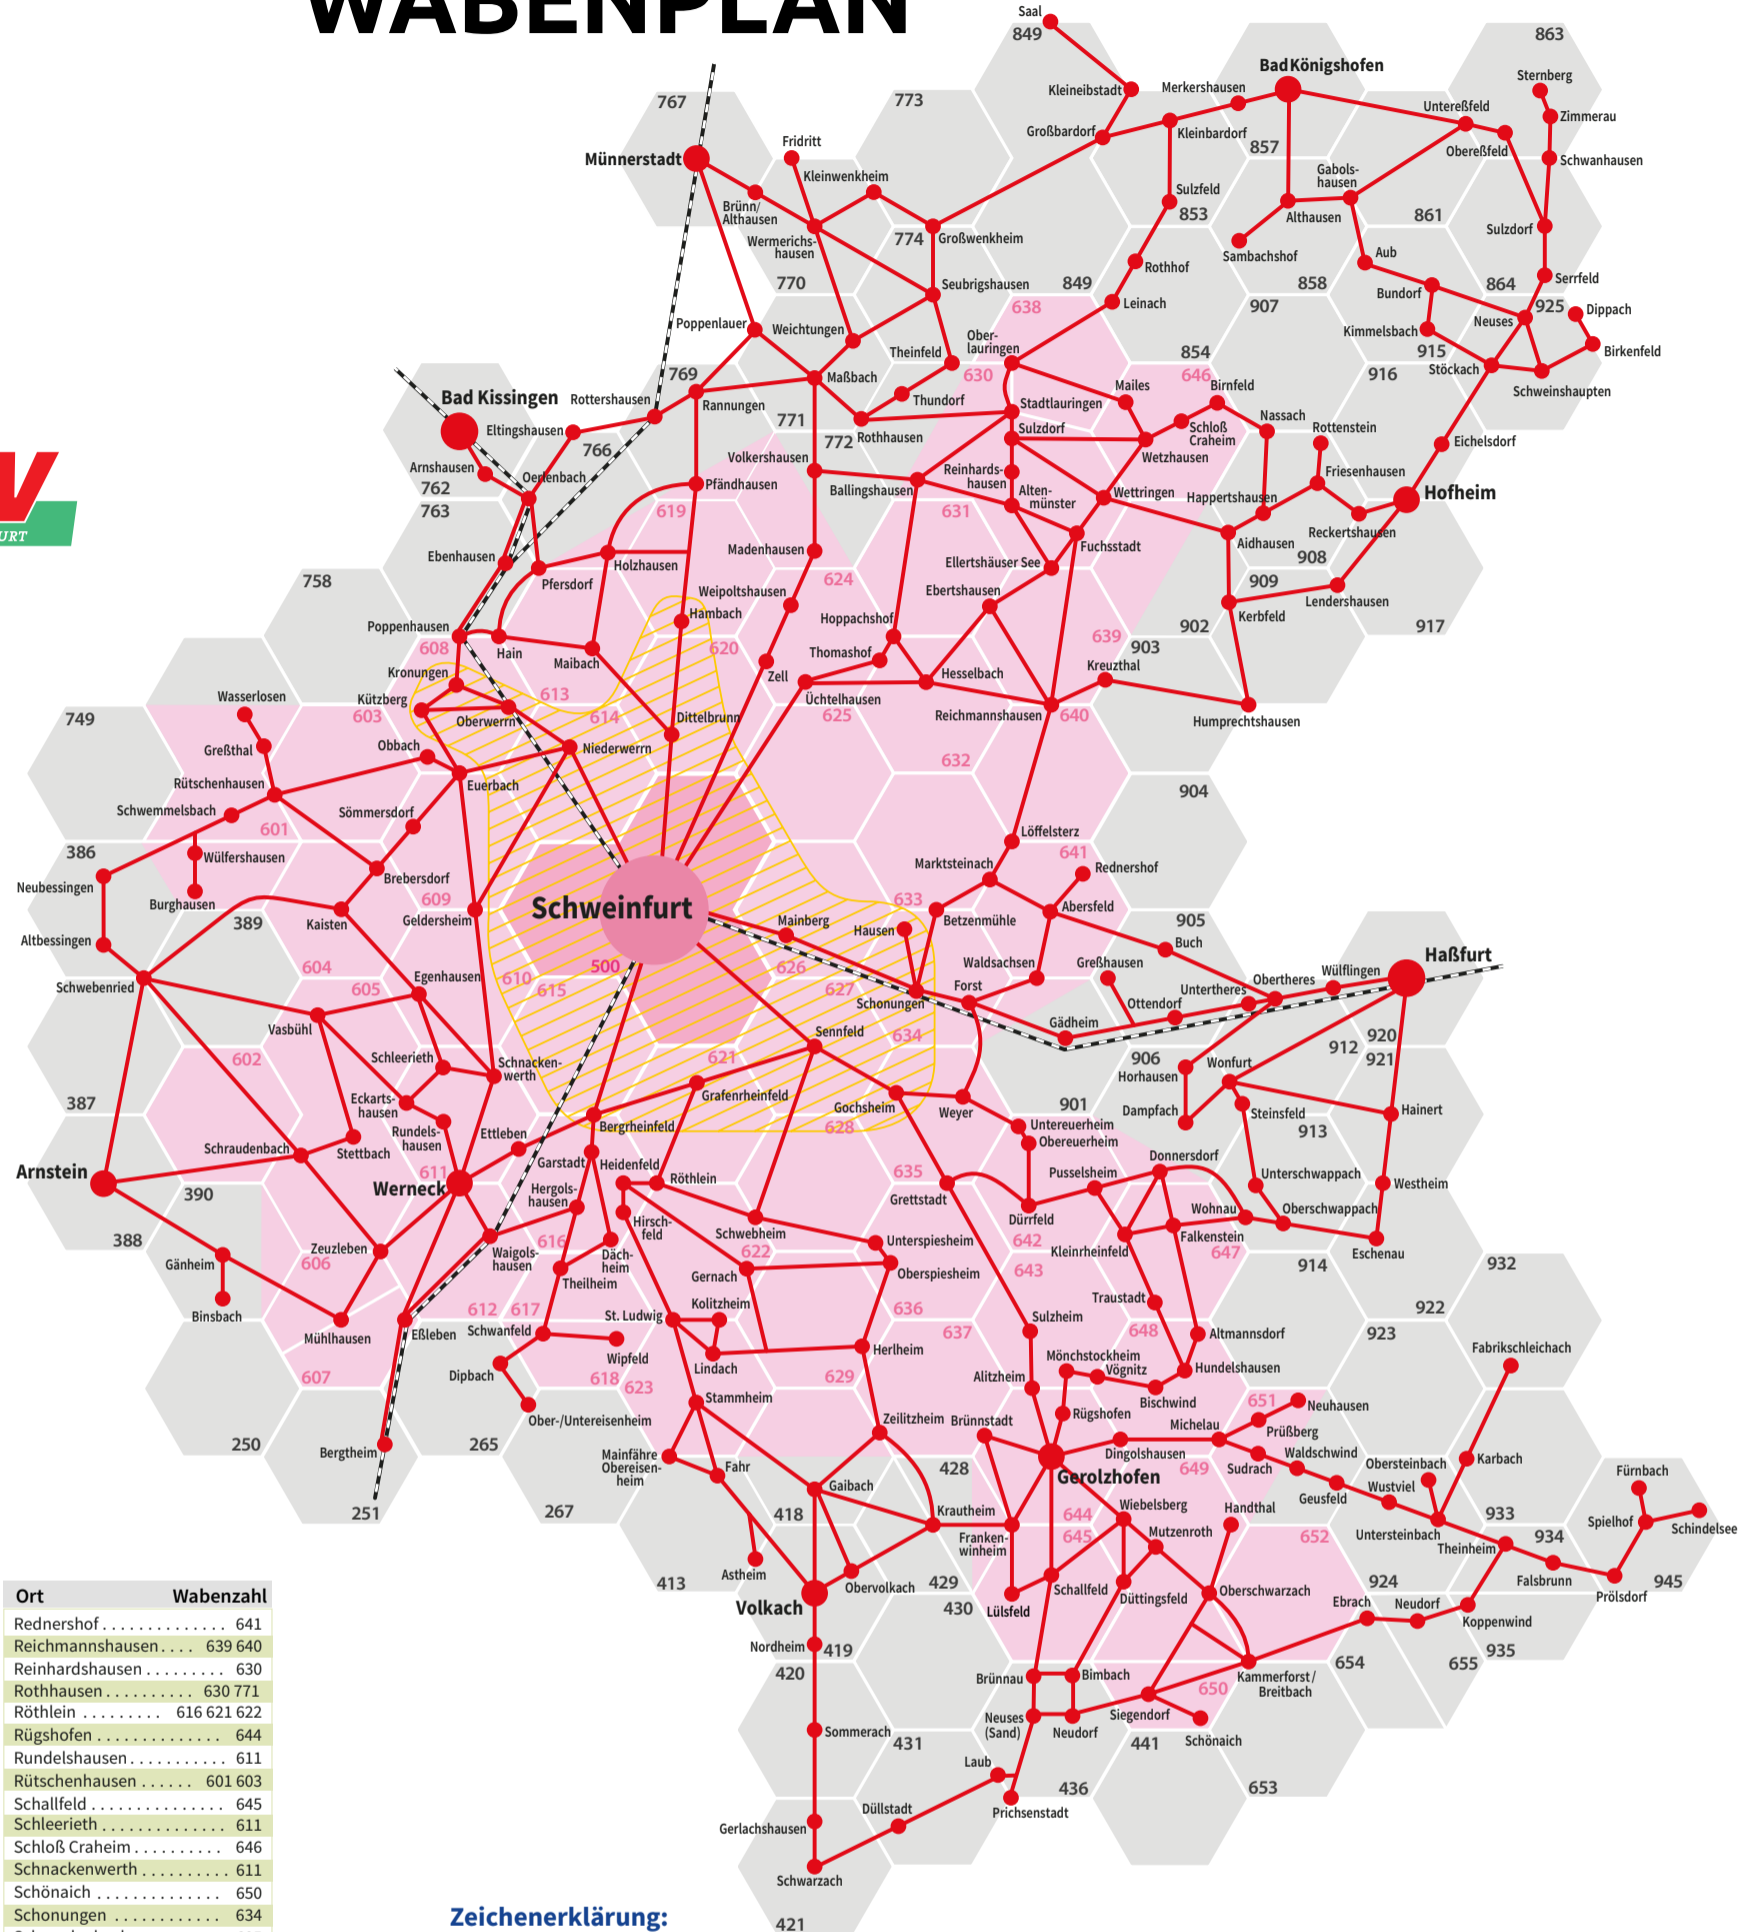

LANDKREIS SCHWEINFURT WABENPLAN

Ort	Wabenzahl
Abersfeld	641
Alitzheim	643 644
Altenmünster	630
Altmansdorf	648
Ballingshausen	630
Bergheinfeld	615 616
Betzenmühle	633 634
Birnfeld	646
Bischwind (Dingolshausen)	648
Brebersdorf	604
Breitbach	649 650 652 653
Burghausen	386
Brünnsdorf	637 644
Dächheim	616
Dingolshausen	644 648
Dittelbrunn	620
Donnersdorf	906
Dürrfeld	642
Düttingsfeld	645 649
Ebertshausen	631 639
Eckartshausen (Werneck)	611
Egenhausen	610
Ellertshäuser See	630 639
Eßleben	607
Ettleben	611 616
Euerbach	608 609
Falkenstein	647
Forst	634
Frankenwinheim	428 644 645
Fuchsstadt (Stadtlauringen)	630
Garstadt	616
Geldersheim	609 610
Gernach	622
Gerolzhofen	644
Gochshheim	635
Grafenheinfeld	621
Greßthal	601
Grettstadt	635 636
Hain	608 613 763
Hambach	619
Handthal	649
Hausen (Schonungen)	634
Heidenfeld	616
Hergolshausen	616
Herlheim	629
Hesselbach	632
Hirschfeld	616
Holzhausen (Dittelbrunn)	766
Hoppachshof	624 631 632
Hundelshausen	648
Kaisten	604
Kammerforst	649 650 652 653
Kleinheinfeld	647
Kolitzheim	622 623
Kreuzthal	639 903
Kronungen	608
Kützberg	608
Lindach	623
Löffelsterz	633 640 641
Lülsfeld	645
Madenhausen	772
Maibach	613
Mailes	646
Mainberg	626
Marktsteinach	633 641
Michelau (Steigerwald)	648 651
Mönchstockheim	643
Mühlhausen (Werneck)	606 607
Mutzenroth	649
Neuhausen	651
Niederwerrn	614
Obbach	608
Obereuerheim	642
Oberlauringen	630 638
Oberschwarzach	649 652
Oberspiesheim	636
Oberwerrn	608
Pfändhausen	769
Pfersdorf	613 763 766
Poppenhausen	608 763
Prüßberg	651
Pusselsheim	642

Ort	Wabenzahl
Rednershof	641
Reichmannshausen	639 640
Reinhardshausen	630
Rothshausen	630 771
Röthlein	616 621 622
Rügshofen	644
Rundelshausen	611
Rütschenhausen	601 603
Schallfeld	645
Schleerieth	611
Schloß Craheim	646
Schnackenerwerth	611
Schönaich	650
Schonungen	634
Schraudensch	605
Schwanfeld	618
Schwebheim	622 628
Schweinfurt	500
Schwemmlsbach	601
Sennfeld	627
Siegendorf	650
Sömmersdorf	609
St. Ludwig	622 623
Stadtlauringen	630 638
Stammheim	623
Stettbach	605
Sudrach	651
Sulzdorf (Stadtlauringen)	630
Sulzheim	643
Theilheim (Waigolshausen)	617
Thomashof	624 632
Traustadt	647
Üchtelshausen	624
Untereuerheim	642
Unterspiesheim	636
Vasbühl	605
Vögnitz	643 648
Waigolshausen	612
Waldsachsen	641 901
Wasserlosen	601
Weipoltshausen	624
Werneck	611 612
Wettringen	630
Wetzhausen	646
Weyer	635
Wiebelsberg	649
Wipfeld	618
Wülfershausen (Wasserlosen)	386
Zeilitzheim	418 637
Zell (Üchtelshausen)	624
Zeuzleben	605 606 612

Zeichenerklärung:

- Ort
- Verbindung zur Bestimmung der Wabenzahl
- Bahnverbindung (eigener Tarif, siehe DB)
- 000 Wabenbezeichnungen:
- 500 **Stadt Schweinfurt (SW)**
  Stadtwerke Schweinfurt GmbH
- 600 **Landkreis Schweinfurt (SW)**
  Verkehrsgemeinschaft Schweinfurt (VSW)
- 000 **Stadttarife** (Bei Fahrten zwischen den Haltestellen des Stadtgebiets gelten gesonderte Stadttarif-Regelungen.)
- 000 **andere Landkreise**
  Tarife in diesem Bereich können abweichen

So ermitteln Sie Ihren Fahrpreis: