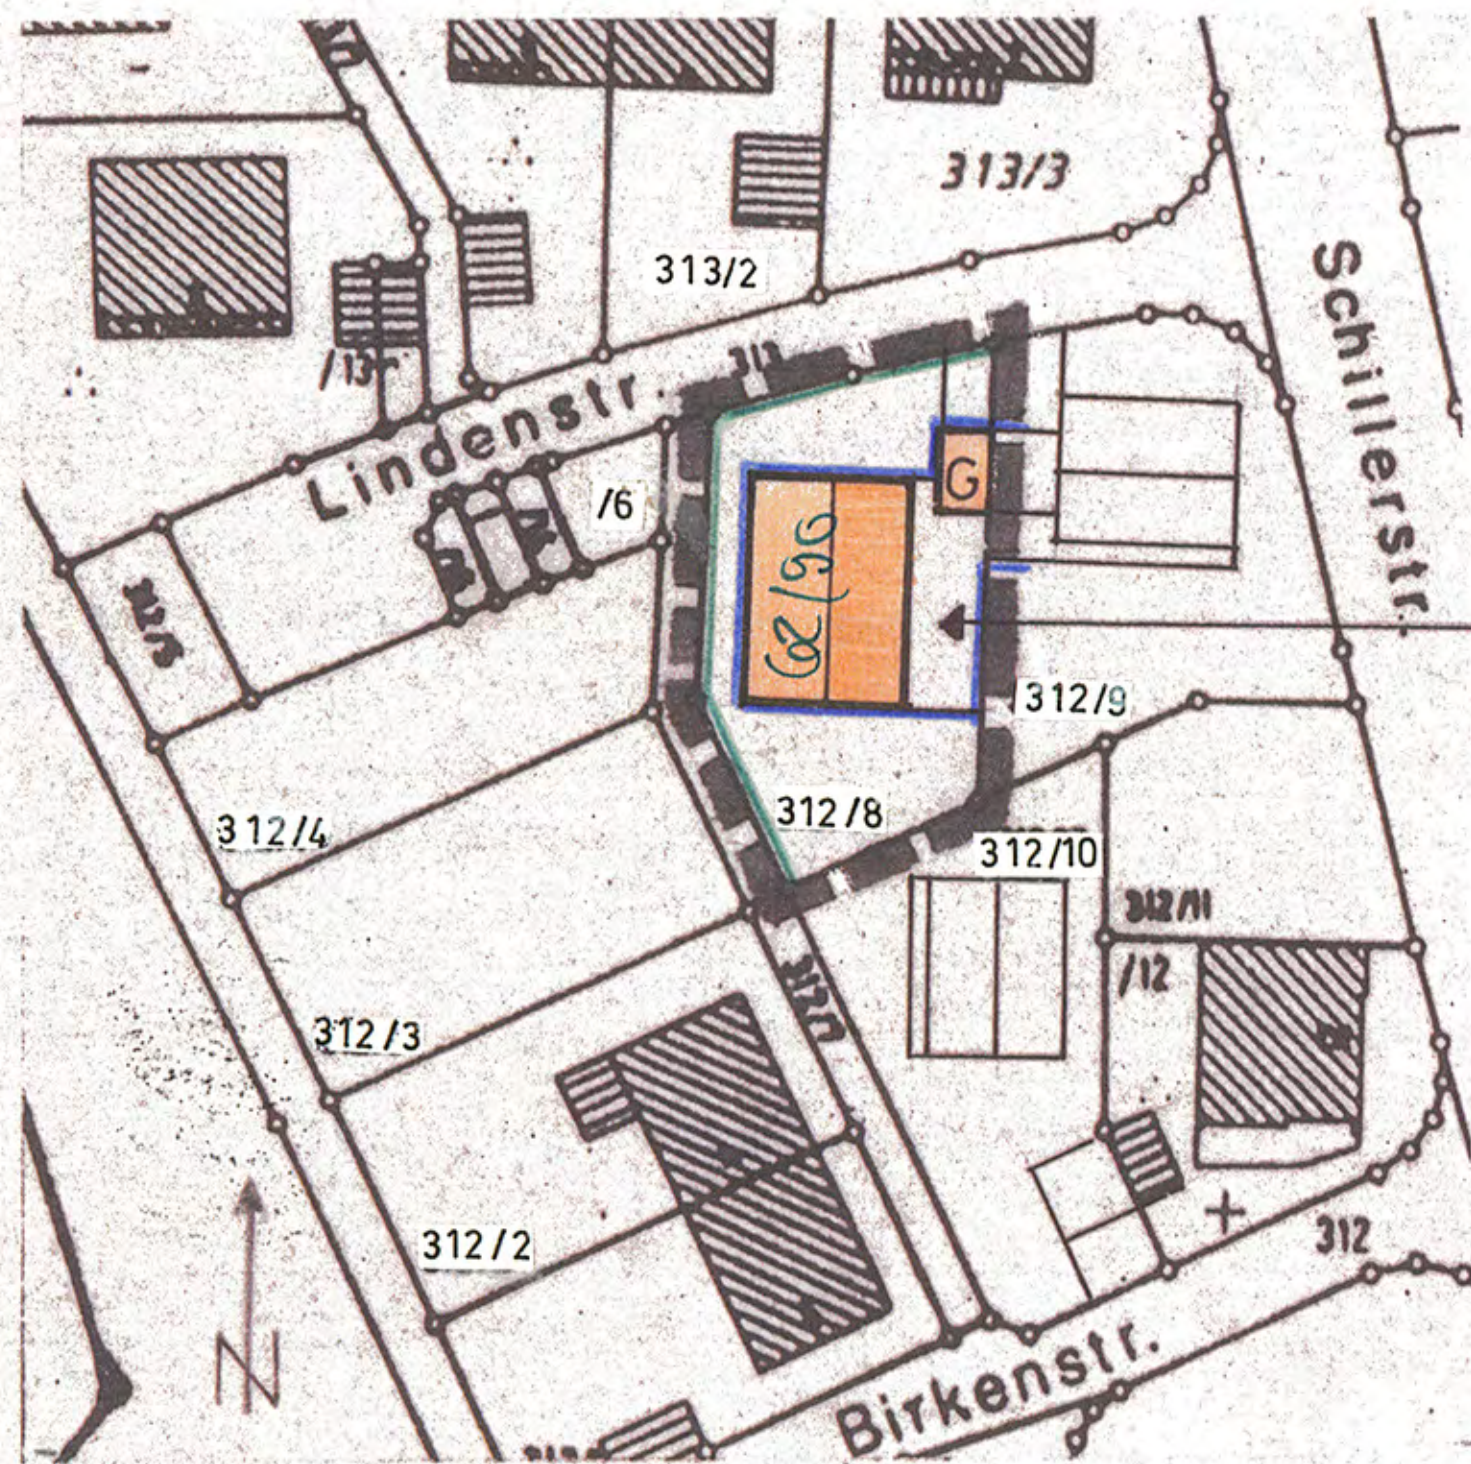

BEBAUUNGSPLAN „GRAFENRHEINFELD WEST 1. TEILBEREICH“

14. ÄNDERUNG FÜR DIE FL.NR. 312/8

M = 1:1000

| | |
|--------|-----|
| WR | II |
| 0.3 | 0.6 |
| 17-27° | 0 |

GEFERTIGT Juni 1989

WALDENBERGER
 GEMEINSCHAFTS-AMT
 GRAFENRHEINFELD
 8720 GRAFENRHEINFELD
Waldenberger