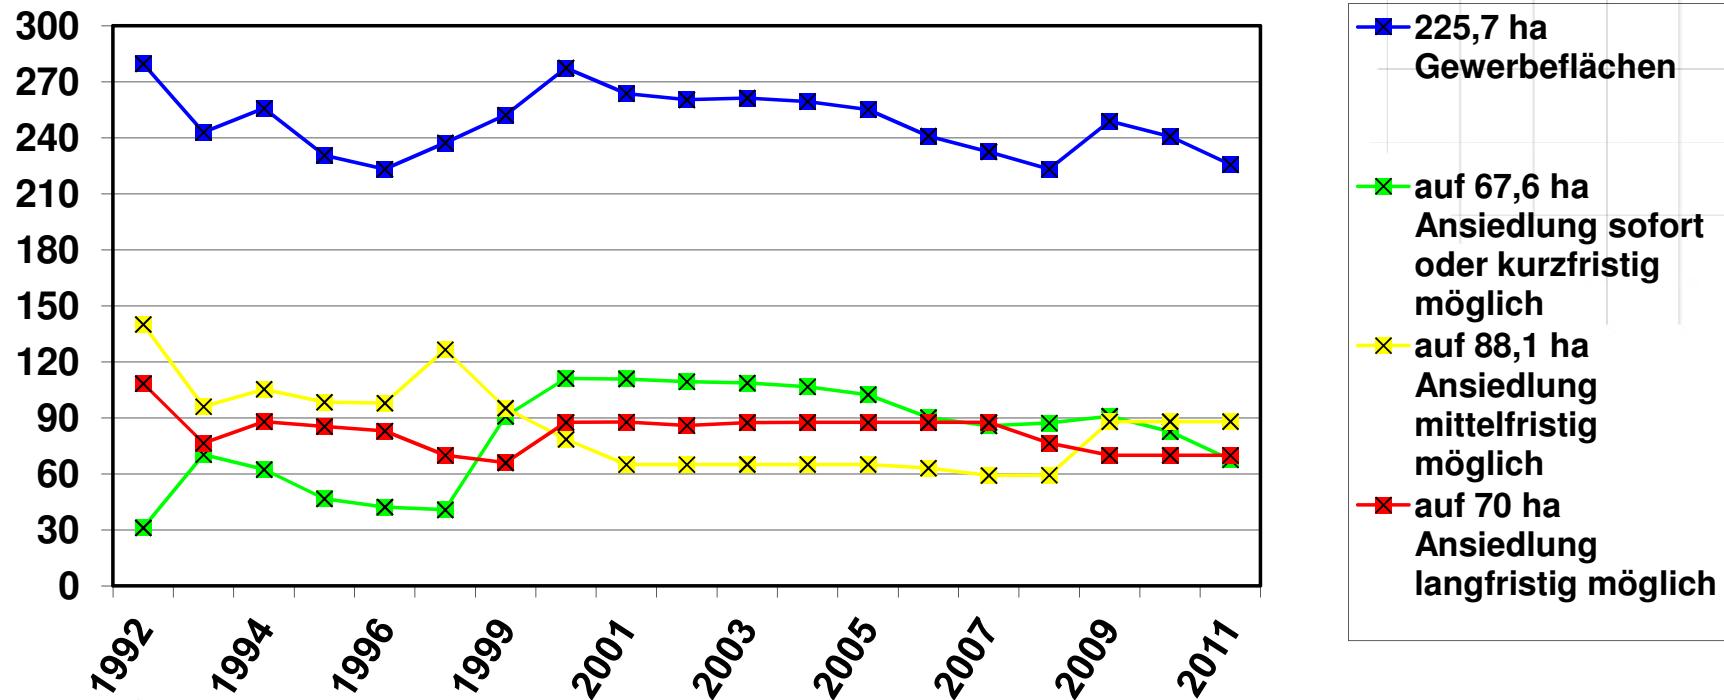

- Angebot an Gewerbeflächen
- Verfügbarkeit der Gewerbeflächen
- Nachfrage nach Gewerbeflächen

Angebot an Gewerbeflächen

- 225 ha verfügbare Gewerbeflächen insgesamt
- Davon 54 ha attraktive GI-Flächen

- Von diesen 225 ha stehen 67 ha sofort oder kurzfristig zur Ansiedlung von Betrieben bereit

- 62 Anfragen nach Gewerbeflächen bei den Gemeinden des Landkreises Schweinfurt im Jahr 2010
- Daraus resultierten 10 Ansiedlungen
- Erfolgsquote von 16%
- 27 der 62 Anfragen waren zum Zeitpunkt der Umfrage noch in Bearbeitung