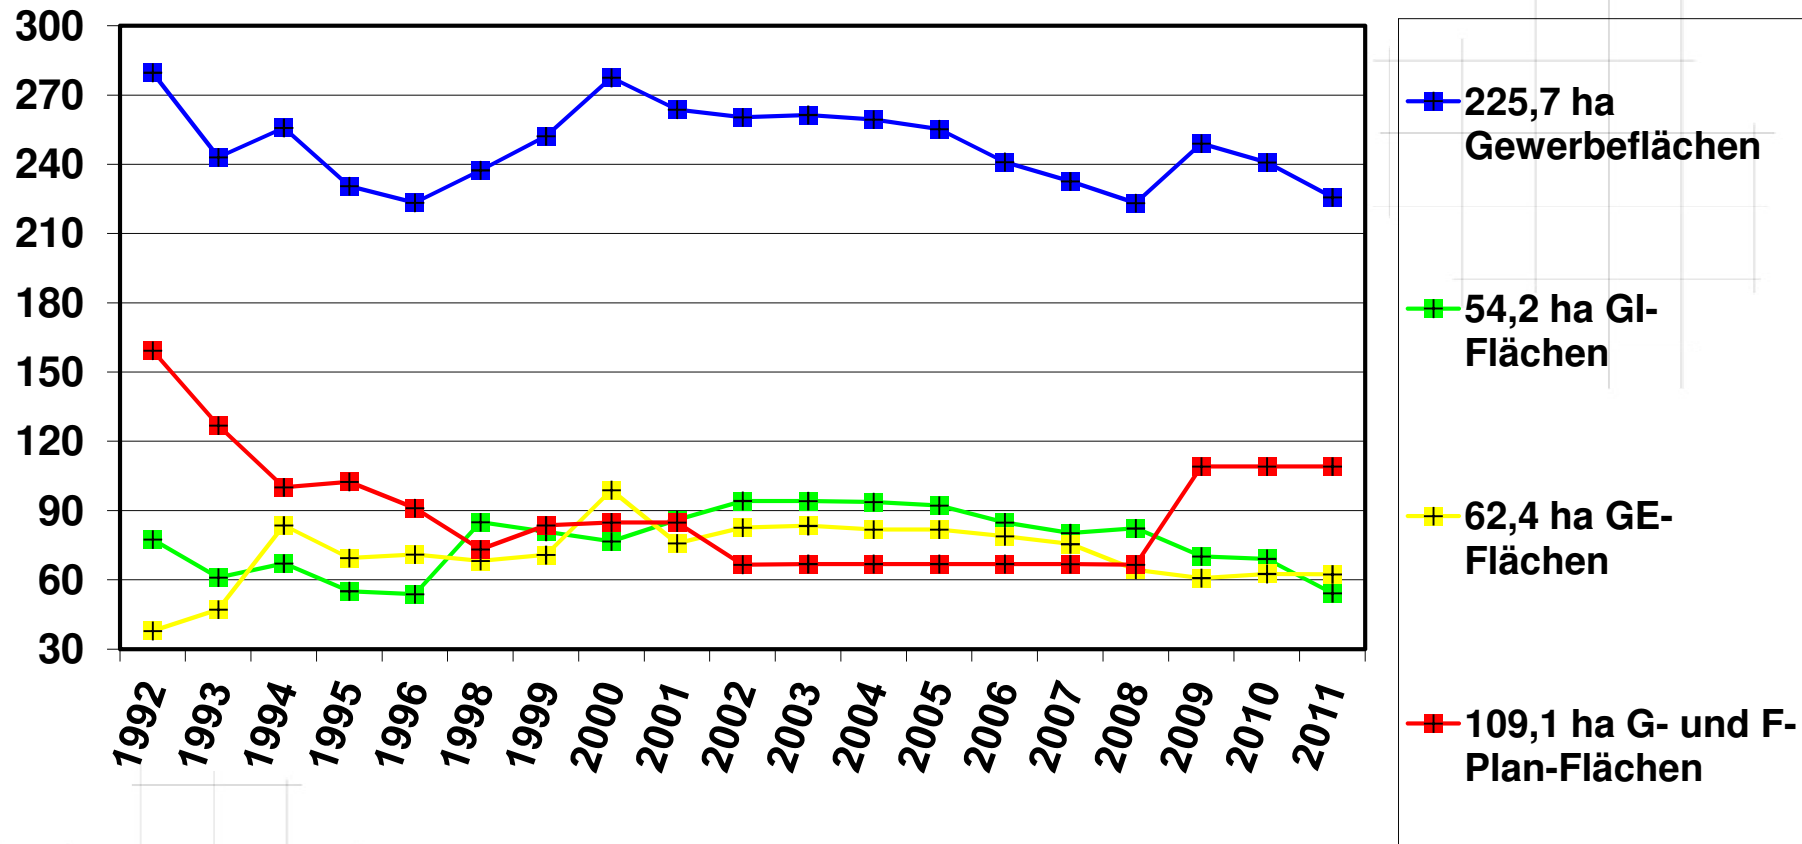

- Angebot an Gewerbeflächen
- Verfügbarkeit der Gewerbeflächen
- Nachfrage nach Gewerbeflächen

Angebot an Gewerbeflächen

- 225 ha verfügbare Gewerbeflächen insgesamt
- Davon 54 ha attraktive GI-Flächen

- Von diesen 225 ha stehen 67 ha sofort oder kurzfristig zur Ansiedlung von Betrieben bereit

- 62 Anfragen nach Gewerbeflächen bei den Gemeinden des Landkreises Schweinfurt im Jahr 2010
- Daraus resultierten 10 Ansiedlungen
- Erfolgsquote von 16%
- 27 der 62 Anfragen waren zum Zeitpunkt der Umfrage noch in Bearbeitung