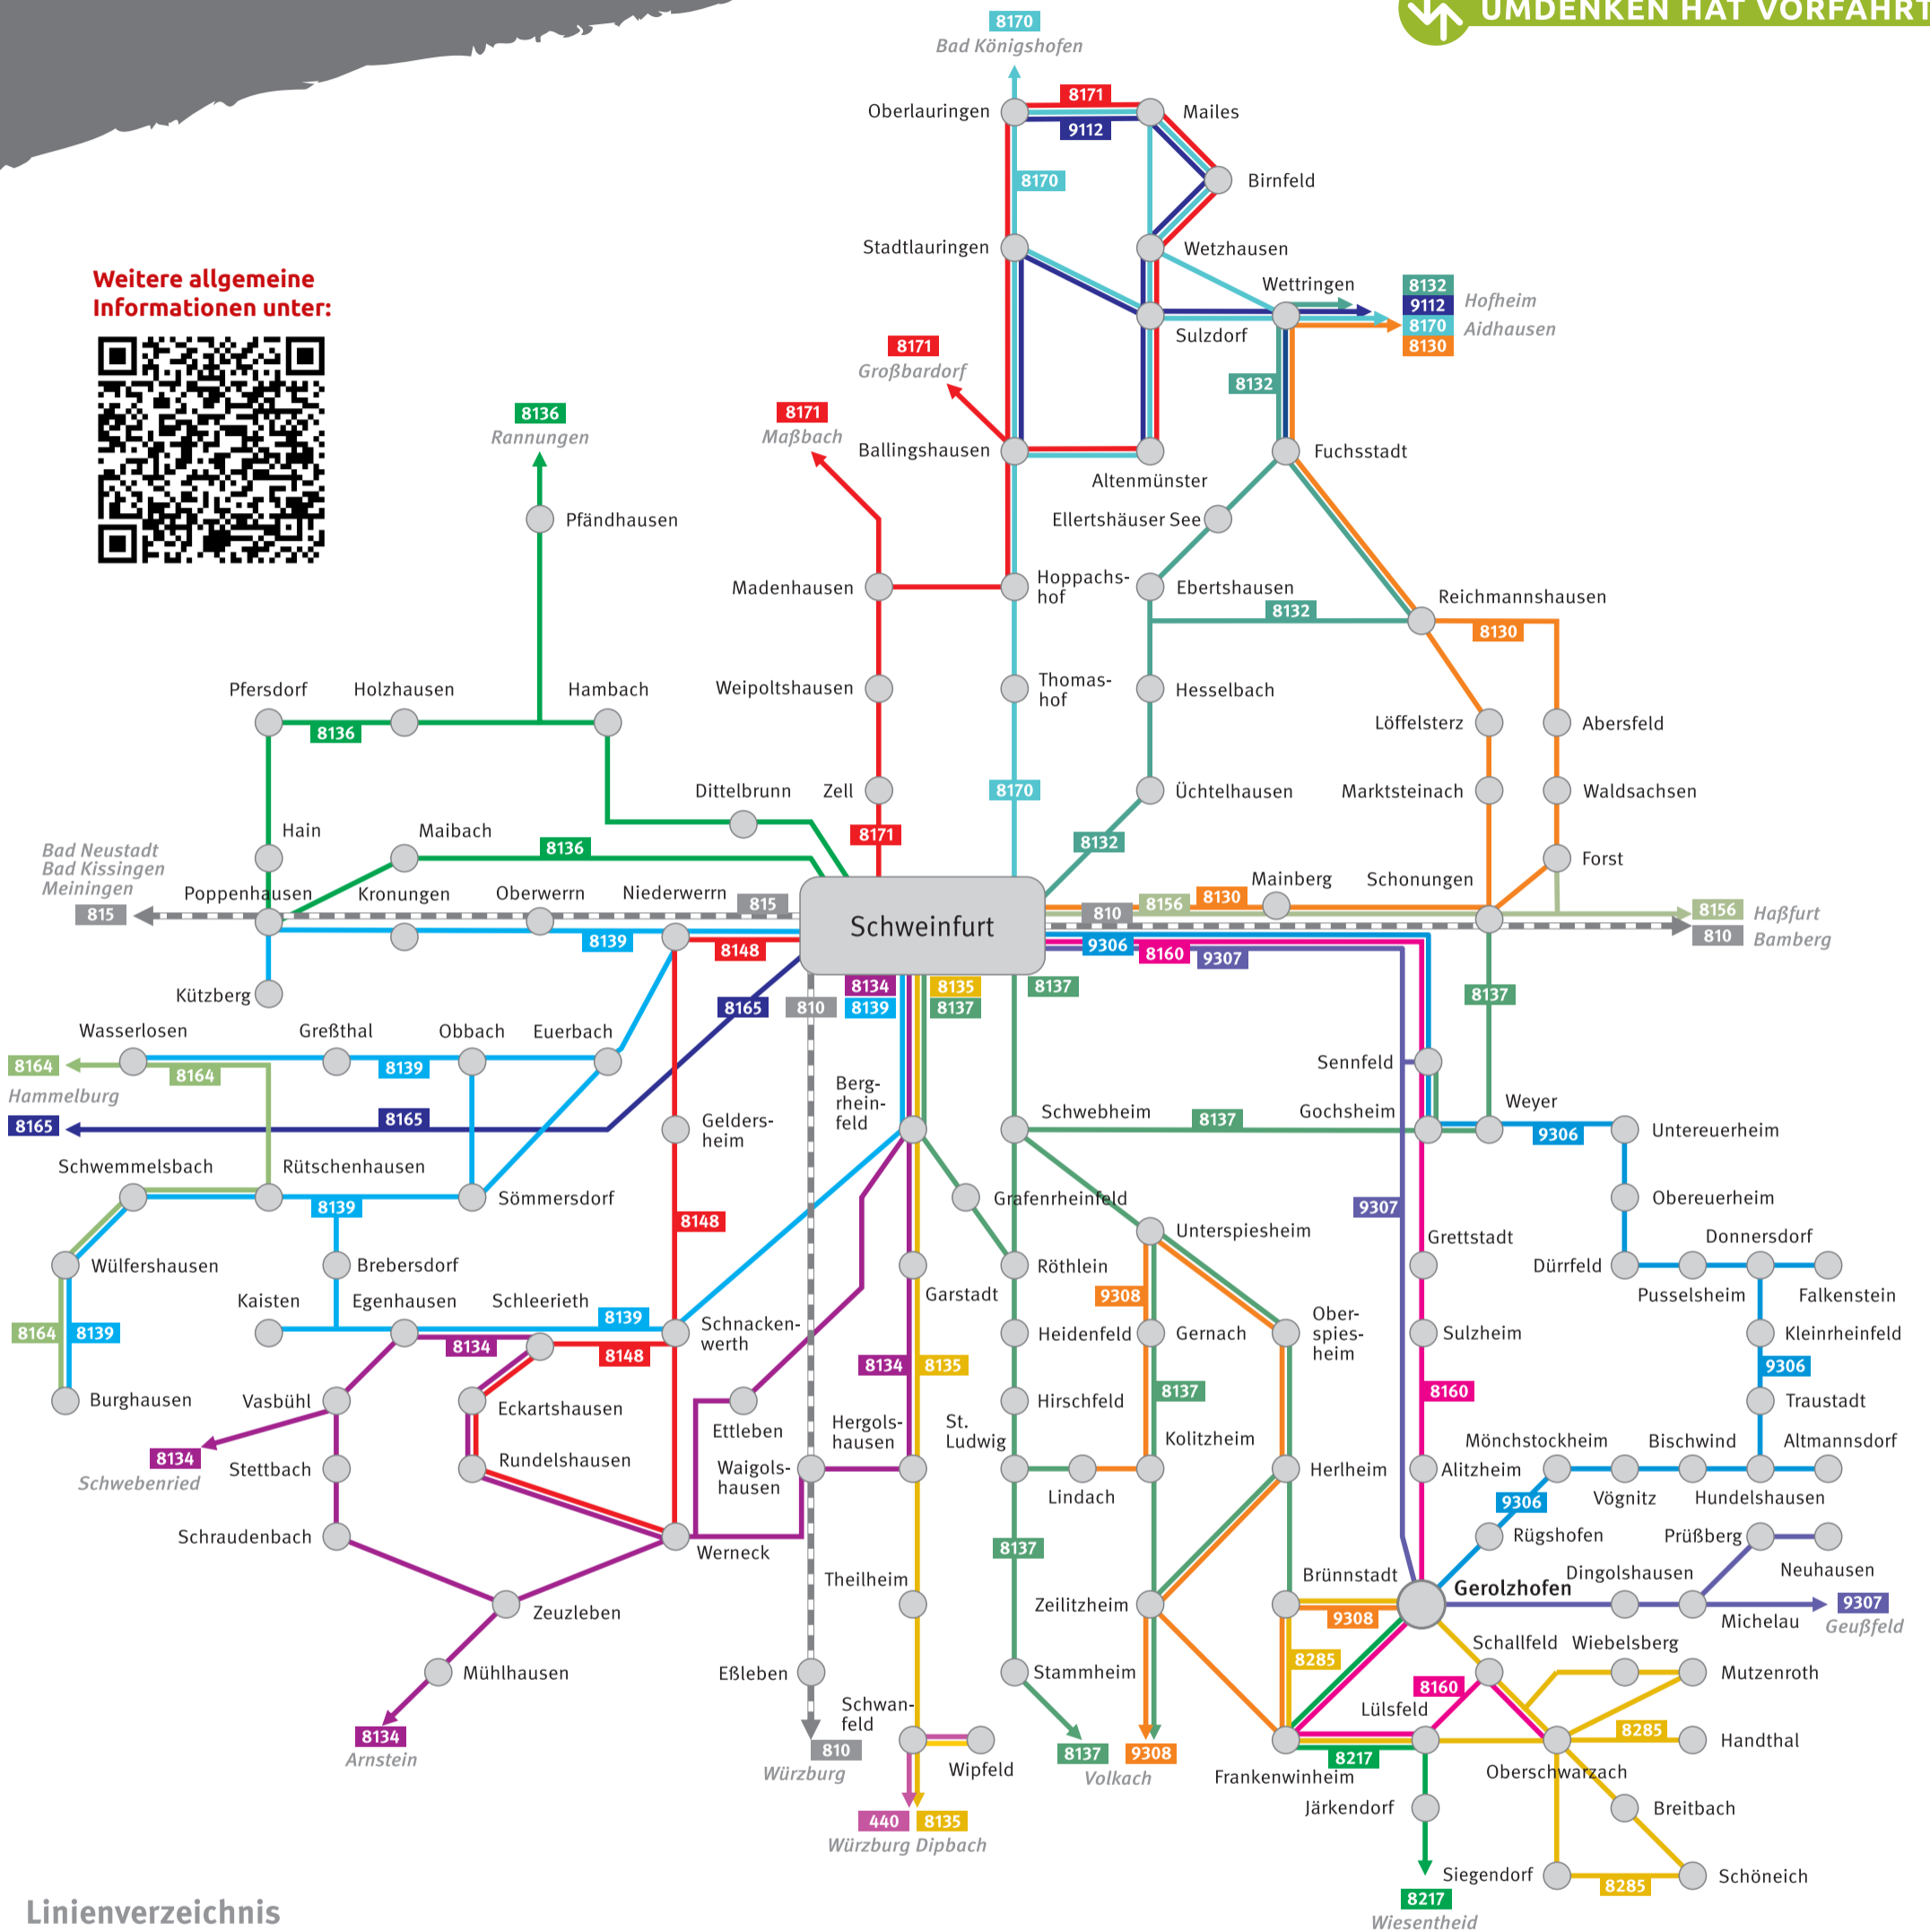

Weitere allgemeine Informationen unter:

Linienverzeichnis

Linie Linienverlauf Verkehrsunternehmen

Bahnlinien - Deutsche Bahn AG / Erfurter Bahn

- 810** Bamberg - Schweinfurt - Würzburg
- 815** Schweinfurt - Ebenhausen - Bad Kissingen / Meiningen

Linie Linienverlauf Verkehrsunternehmen

- 8139** Schweinfurt - Obbach - Wasserlosen/Wülfershausen (Harry Metz)
- 8148** Schweinfurt - Werneck (Harry Metz)
- 8156** Schweinfurt - Haßfurt - Eltmann (Will Reisen)
- 8160** Schweinfurt - Gerolzhofen - Oberschwarzach (Harry Metz)
- 8164** Wasserlosen - Hammelburg (KOB)
- 8165** Schweinfurt - Oberthulba - Hammelburg (KOB)
- 8170** Schweinfurt - Stadtlauringen - Bad Königshofen (Schröer)
- 8171** Schweinfurt - Maßbach - Althausen (Schröer)
- 8217** Wiesentheid - Prichsenstadt - Gerolzhofen (Burlein)
- 8285** Geesdorf - Gerolzhofen (Burlein)
- 9112** Hofheim - Stadtlauringen (Wagenhäuser)

Linie Linienverlauf Verkehrsunternehmen

- 9306** Schweinfurt - Donnersdorf - Gerolzhofen (Kleinenz)
- 9307** Schweinfurt - Gerolzhofen - Untersteinbach (Kleinenz)
- 9308** Gerolzhofen - Gaibach - Volkach - Münsterschwarzach - Kolitzheim (Kleinenz)

Zeichenerklärung

- Ort
- 8000** Liniennummer
- Linienverlauf Bus
- Linienverlauf Bahn